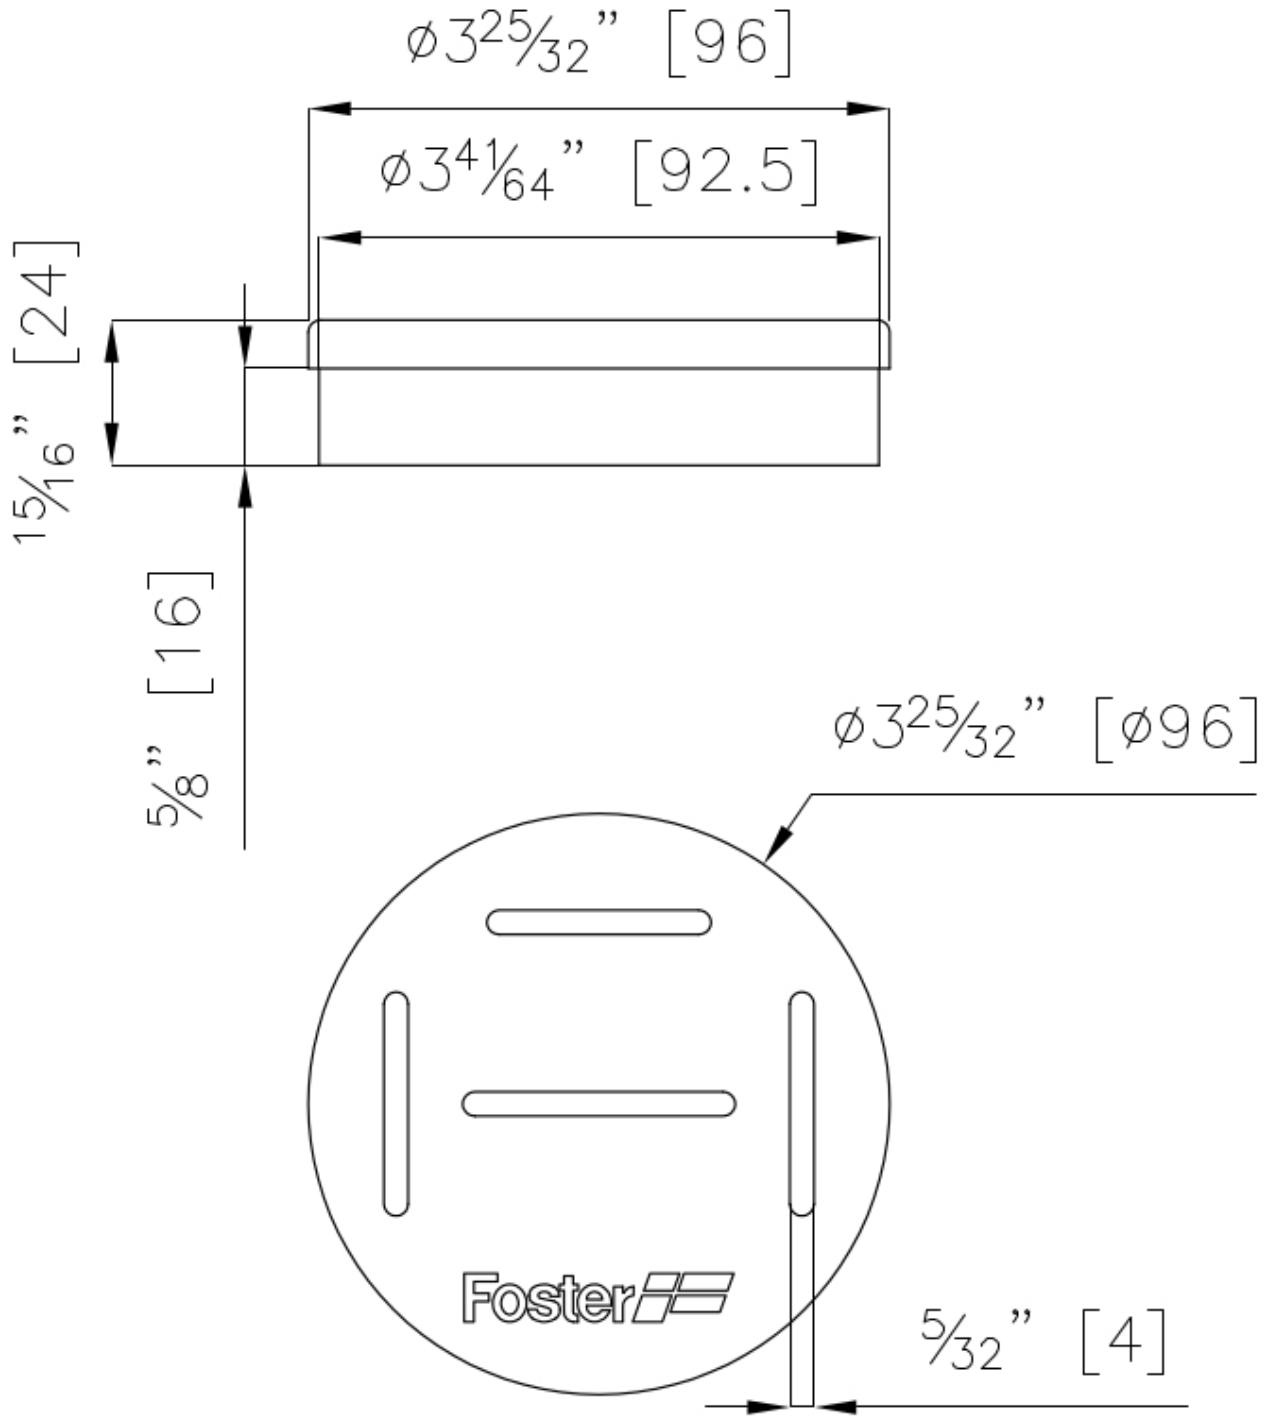

PORTE-COUTEAUX NOIR

Accessoires et compléments

Code: A100 F30

PORTE-COUTEAUX NOIR

DÉTAILS

Matériau Foster Black Composit

Accessoires éviers Porte-couteaux

Dimensions Ø9.6x2.4 cm

Notes: Combinable uniquement avec les kits:
- 8100 700
- 8100 703
- 8100 704
- 8100 706
- 8100 621
- 8100 626
- 1773 723

DESSINS TECHNIQUES

ACCESSOIRES OPTIONNELS

**PORTE-BOUTELLES POUR EVIERS
CONVIVIO**
A100 E21